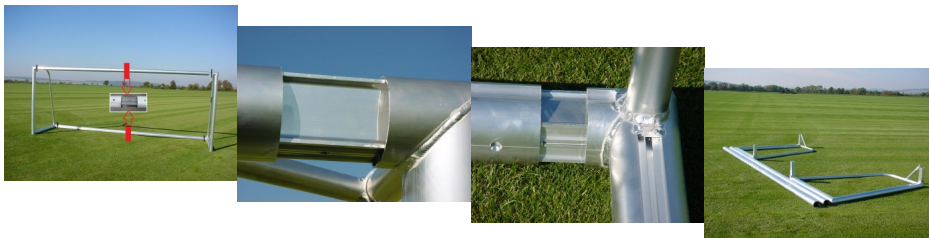

Fußballtor 7,32 x 2,44m, Typ Robust SUPER TV, teilverschweißt, Tortiefe 1,50m

JOBA 50130 TV

Bewertung: Noch nicht bewertet

Preis

Basispreis inkl. Steuern 1639,00 € *

ermäßigter Preis 1377,31 € *

Verkaufspreis 1639,00 € *

Netto Verkaufspreis 1377,31 € *

Preisnachlass

Steuerbetrag 261,69 € *

[Stellen Sie eine Frage zu diesem Produkt](#)

Beschreibung

Fußballtor 7,32 x 2,44m aus Aluminium, Typ Robust SUPER TV, teilverschweißt, Tortiefe 1,50m

Art.-Nr.: FTJ50130TV

Lieferung:

Latte/Pfosten und Bodenrahmen aus Ovalprofil 120/100mm.

Latte und Bodenrohr werden mit Edelstahlschrauben mit den Seitenteilen verschraubt.

Die geschweißten Ecken sind innen zusätzlich mit starkwandigen Winkeln versehen.

Oberfläche: Alu-naturblank

inkl. Netzbügel aus Rohren Ø 60x3mm und Netzhaken, jedoch ohne Netz und Tragegriffe.

Lieferung inkl. Befestigungssatz für Rasenplätze für den sicheren Stand.

Tragegriffe können separat bestellt werden unter Art.-Nr.: FTJZ000909.