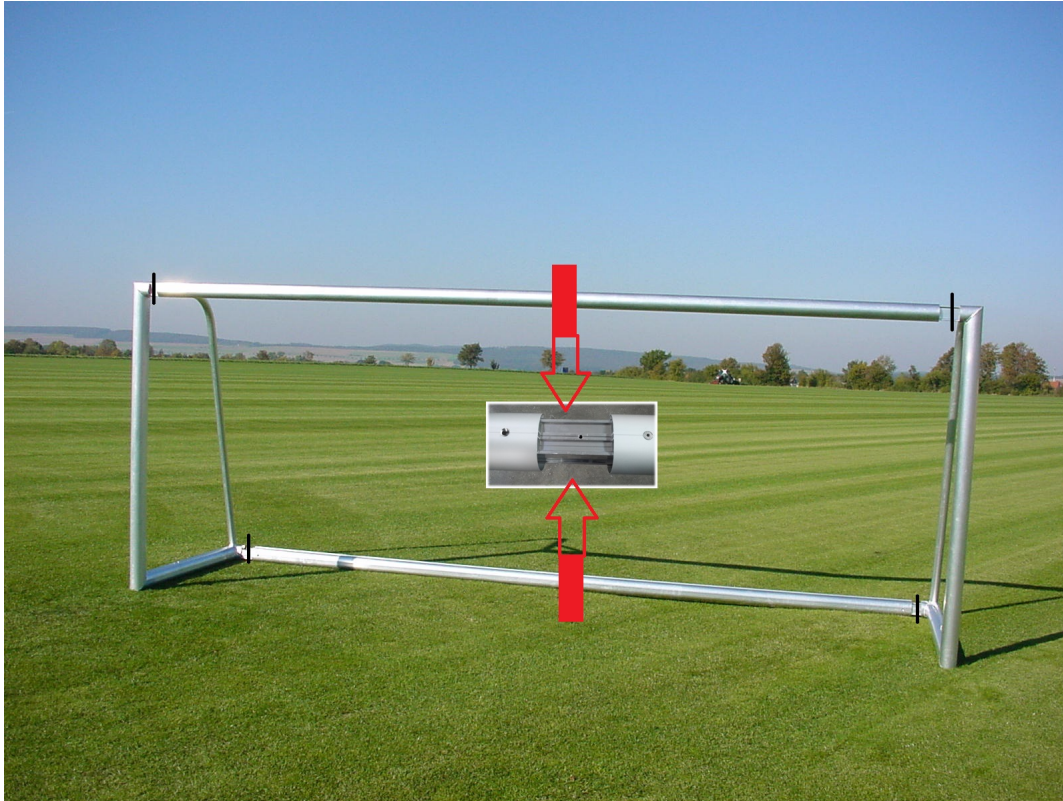

Fußballtor 7,32 x 2,44m, Typ Robust SUPER TV, teilverschweißt, Tortiefe 1,50m

JOBA 50130 TV

Bewertung: Noch nicht bewertet

Preis

Basispreis inkl. Steuern 1639,00 € *

ermäßigter Preis 1377,31 € *

Verkaufspreis 1639,00 € *

Netto Verkaufspreis 1377,31 € *

Preisnachlass

Steuerbetrag 261,69 € *

[Stellen Sie eine Frage zu diesem Produkt](#)

Beschreibung

Fußballtor 7,32 x 2,44m aus Aluminium, Typ Robust SUPER TV, teilverschweißt, Tortiefe 1,50m

Art.-Nr.: FTJ50130TV

Lieferung:

Latte/Pfosten und Bodenrahmen aus Ovalprofil 120/100mm.

Latte und Bodenrohr werden mit Edelstahlschrauben mit den Seitenteilen verschraubt.

Die geschweißten Ecken sind innen zusätzlich mit starkwandigen Winkeln versehen.

Oberfläche: Alu-naturblank

inkl. Netzbügel aus Rohren Ø 60x3mm und Netzhaken, jedoch ohne Netz und Tragegriffe.

Lieferung inkl. Befestigungssatz für Rasenplätze für den sicheren Stand.

Tragegriffe können separat bestellt werden unter Art.-Nr.: FTJZ000909.