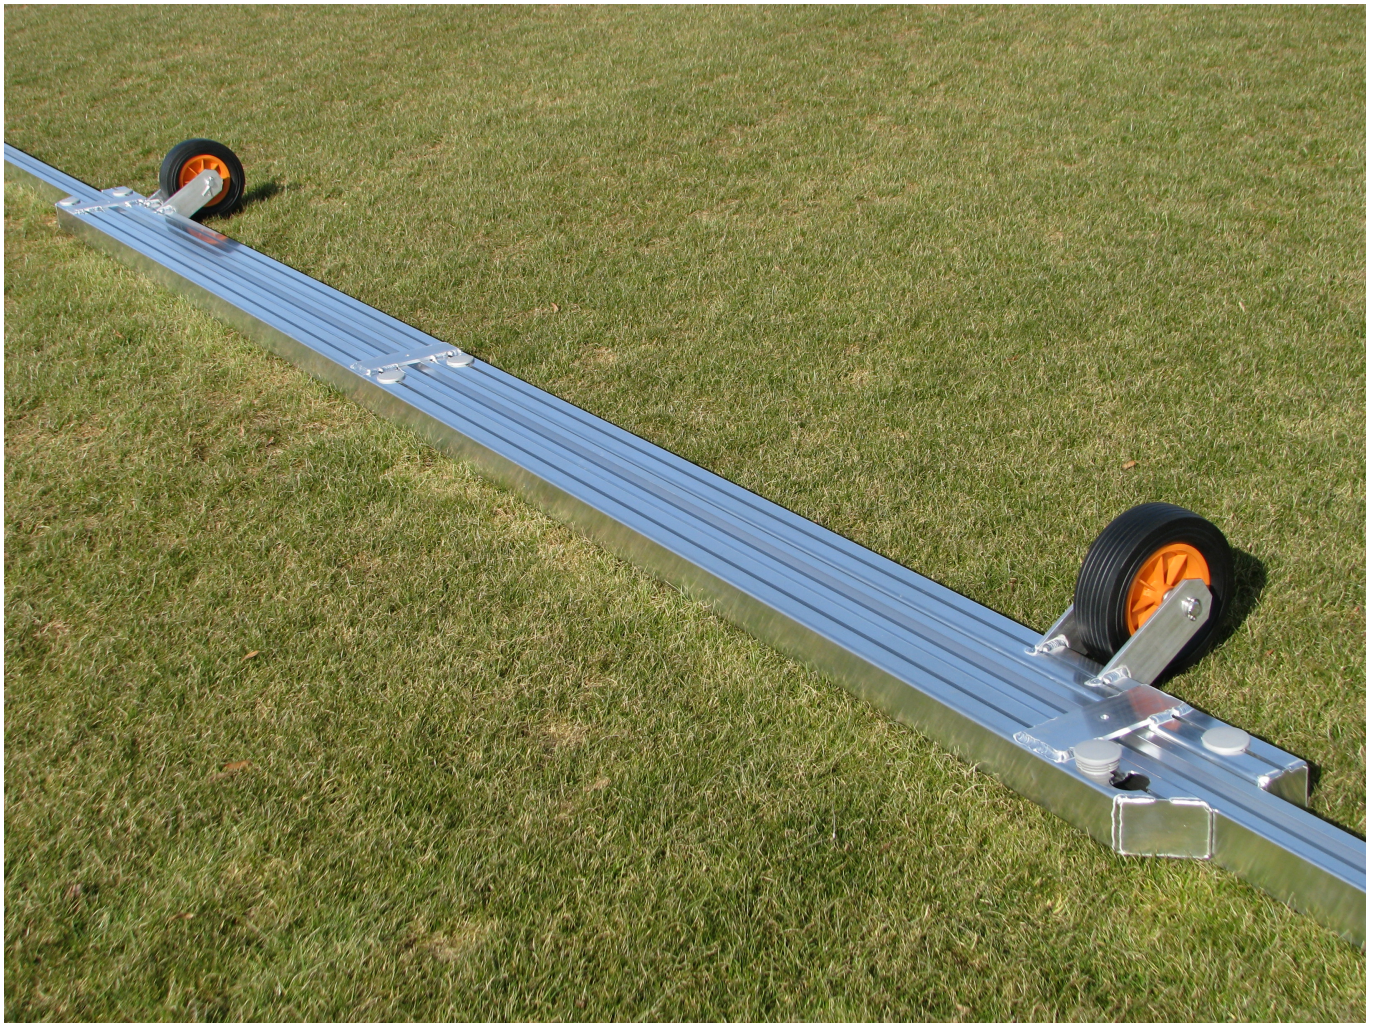

Kontergewicht Typ "Heavy-Mobil" für transportable Tore mit Bodenrohren

JOBASport Kontergewicht 50168

Bewertung: Noch nicht bewertet

Preis

Basispreis inkl. Steuern 841,00 € *

ermäßigter Preis 706,72 € *

Verkaufspreis 841,00 € *

Art.-Nr.: FTJZ50168

Lieferung:

1 Stück Zusatzgewicht zum Befestigen am Bodenrohr des Fußballtores- unbefüllt.
Eine ideale Ergänzung für bereits vorhandene Tore, die dann die EN 748 Typ 4 erfüllen.

Durch die zwei fest angeschweißten großen Kunststoffräder lassen sich die Tore komplett mit den Gewichten über den Sportplatz transportieren.

Hierdurch ist die Standsicherheit gesichert und die Tore sind trotzdem mobil.

Vor dem Gebrauch müssen die Tanks des Zusatzgewichtes durch 6 große Öffnungen mit Quarzsand befüllt werden. Dieser ist nicht im Lieferumfang enthalten.

Oberfläche: Alu-naturblank

Geeignet für Bodenrohre mit unterschiedlichen Maßen. Bitte geben Sie bei der Bestellung die Maße des Bodenrahmens an.

Herstellerinformationen zur Produktsicherheit:

Jobasport GmbH