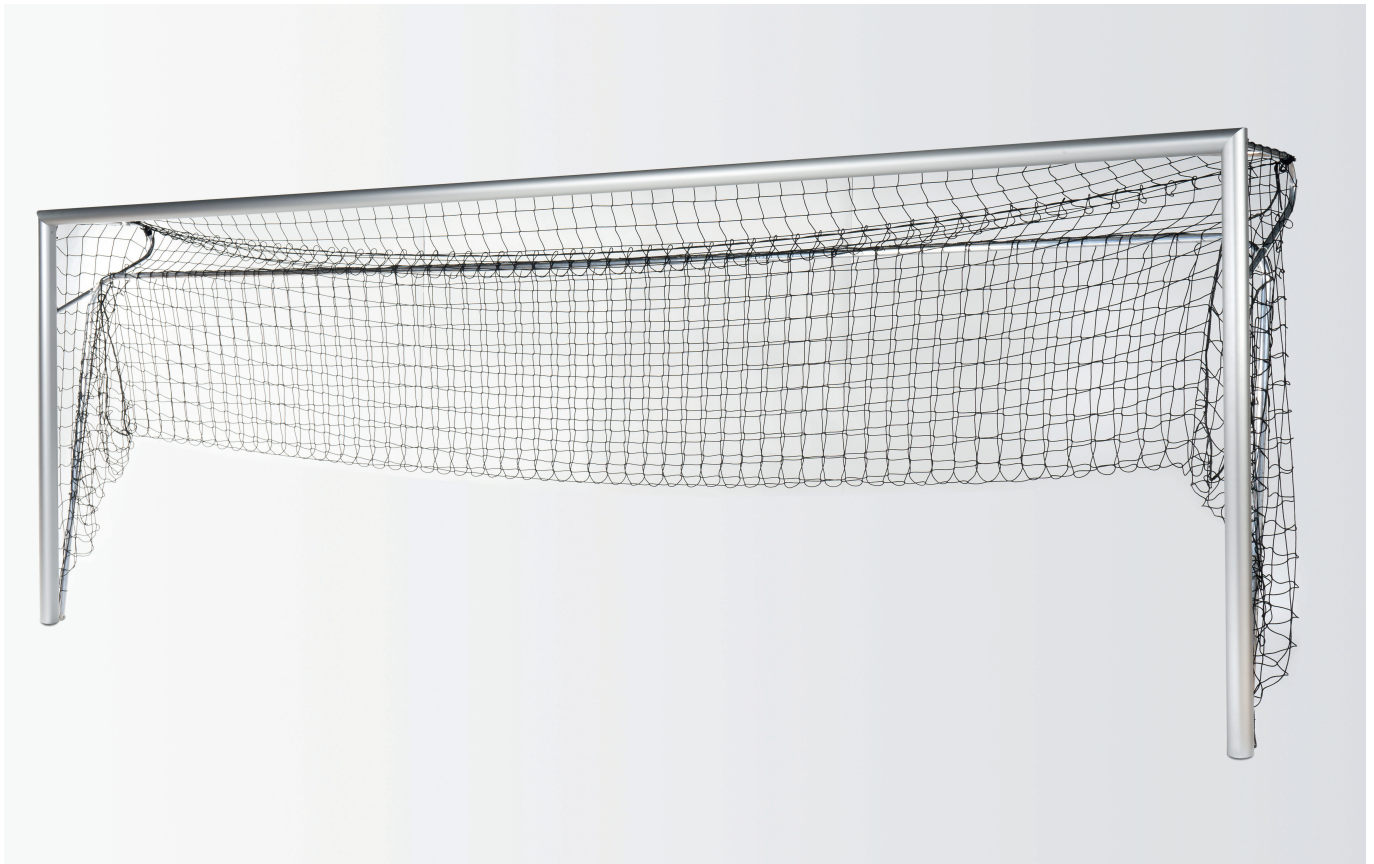

## Bodenrahmen hochklappbar, Modell Bundesliga für Fußballtor 5,00x2,00m

Haspo Bodenrahmen 194, 1941, 1942

Bewertung: Noch nicht bewertet

**Preis**

Basispreis inkl. Steuern 414,00 € \*

ermäßigter Preis 347,90 € \*

## Haspo-Bodenrahmen hochklappbar, "Modell Bundesliga" für Fußballtor 5,00 x 2,00m, zum Einstellen in Bodenhülsen

Art.-Nr.: FTHZ01841

Lieferung:

Konstruktion aus stabilen Alu-Doppelkammer-Profilen 80 x 40mm, einschl. Netzhaltern.  
Tiefe des Bodenrahmens für Netztiefen von 1,00m, nicht verstellbar  
Die Hochklappbarkeit wird durch stabile Scharniere erzielt, die einfach an den Pfosten montiert werden.  
Die Befestigung der Netze erfolgt in der seitlich am Bodenrahmenprofil mit den bewährten Netzhaltern.  
Im Lieferumfang sind 35 Netzhalter H+ pro Stück Tor enthalten.  
Auch als Nachrüstsatz für vorhandene Tore zu verwenden.

Produktfoto zeigt den Bodenrahmen hochgeklappt am Tor montiert.