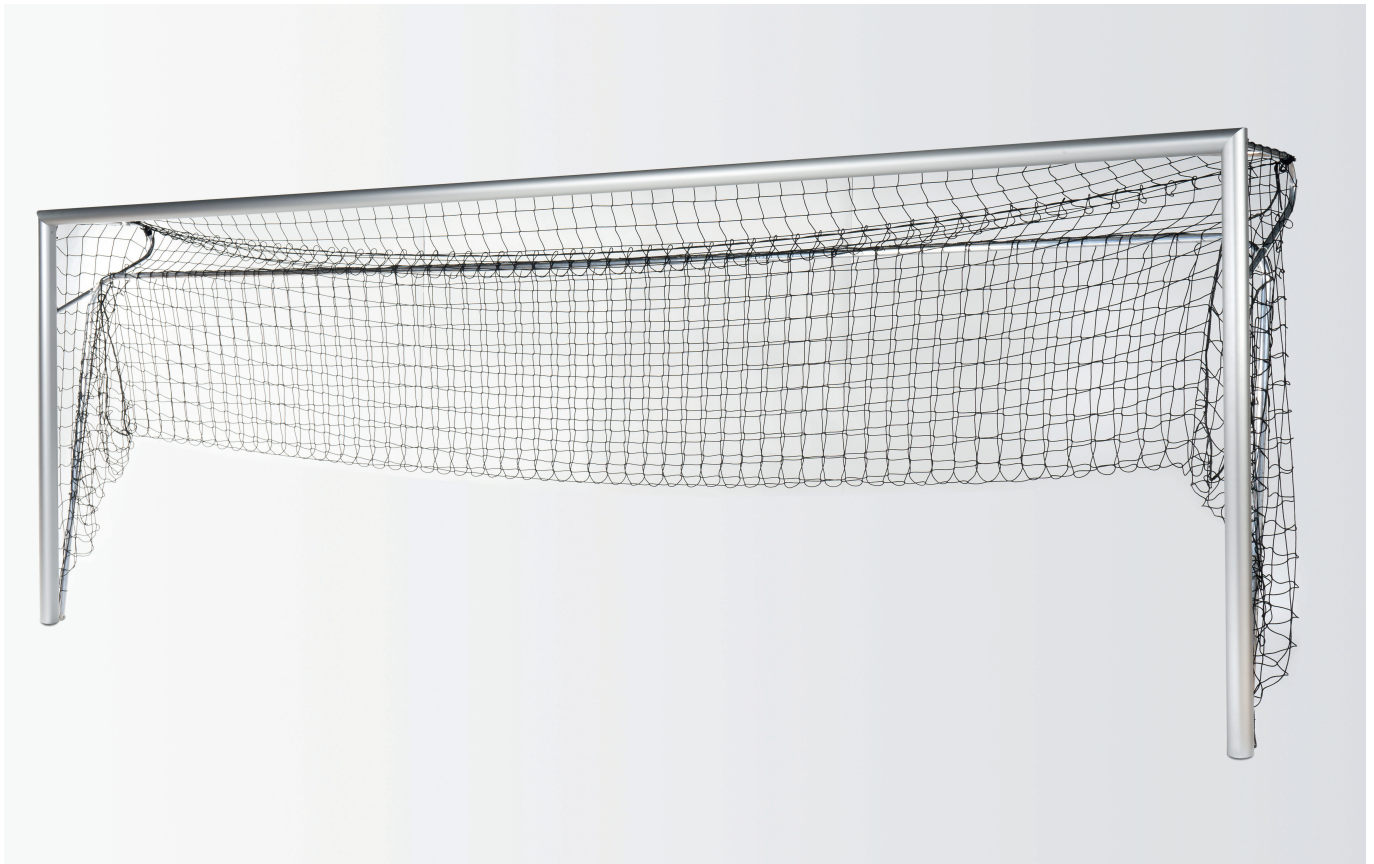

Bodenrahmen hochklappbar, Modell Bundesliga für Fußballtor 5,00x2,00m

Haspo Bodenrahmen 194, 1941, 1942

Bewertung: Noch nicht bewertet

Preis

Basispreis inkl. Steuern 414,00 € *

ermäßigter Preis 347,90 € *

Verkaufspreis 414,00 € *

Netto Verkaufspreis 347,90 € *

Preisnachlass

Steuerbetrag 66,10 € *

[Stellen Sie eine Frage zu diesem Produkt](#)

Beschreibung

Haspo-Bodenrahmen hochklappbar, "Modell Bundesliga" für Fußballtor 5,00 x 2,00m, zum Einstellen in Bodenhülsen

Art.-Nr.: FTHZ01841

Lieferung:

Konstruktion aus stabilen Alu-Doppelkammer-Profilen 80 x 40mm, einschl. Netzhaltern.
Tiefe des Bodenrahmens für Netztiefen von 1,00m, nicht verstellbar
Die Hochklappbarkeit wird durch stabile Scharniere erzielt, die einfach an den Pfosten montiert werden.
Die Befestigung der Netze erfolgt in der seitlich am Bodenrahmenprofil mit den bewährten Netzhaltern.
Im Lieferumfang sind 35 Netzhalter H+ pro Stück Tor enthalten.
Auch als Nachrüstsatz für vorhandene Tore zu verwenden.

Produkteinheit: 1 Stück