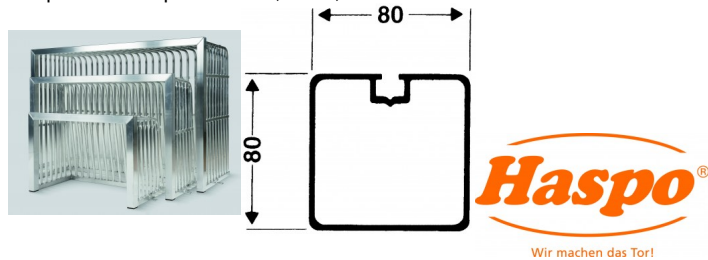

Mini-Bolzplatztor vollverschweißt 1,20 x 0,80m, Torrahmen Quadratprofile

Haspo Mini-Bolzplatztor 162, 1621, 1623

Bewertung: Noch nicht bewertet

Preis

Basispreis inkl. Steuern 809,00 € *

ermäßigter Preis 679,83 € *

Verkaufspreis 809,00 € *

Netto Verkaufspreis 679,83 € *

Preisnachlass

Steuerbetrag 129,17 € *

[Stellen Sie eine Frage zu diesem Produkt](#)

Beschreibung

Haspo-Mini-Bolzplatztor 1,20 x 0,80m, vollverschweißt, Torrahmen aus Quadratprofilen

Art.-Nr.: FTHB000162

Lieferung:

Aluminium-Torrahmen aus Quadratprofil 80 x 80mm

Oberfläche: Alu-naturblank

Die Tortiefe beträgt 0,73 m

Umlaufender Gitterrahmen aus stabilen Alu-Rundrohren 30mm eingeschweißt.