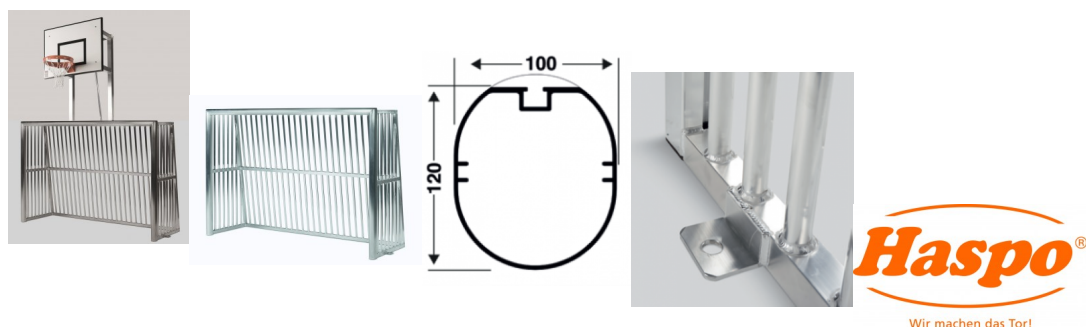

**Bolzplatztor vollverschweißt 3,00 x 2,00m, Torrahmen Ovalprofile mit Basketball-Aufsatz**

1060, 10611

Bolzplatztor

Bewertung: Noch nicht bewertet

**Preis**

Basispreis inkl. Steuern 3339,00 € \*

ermäßigter Preis 2805,88 € \*

## Haspo-Bolzplatztor 3,00 x 2,00m, vollverschweißt, Torrahmen aus Ovalprofilen mit Basketball-Aufsatz

Art.-Nr.: FTHB010611

Lieferung:

Aluminium-Torrahmen aus Ovalprofil 120/100mm

Oberfläche: Alu-naturblank

Die Tortiefe beträgt 0,85m

Umlaufender Gitterrahmen aus stabilen Alu-Rundrohren 35 x 3mm eingeschweißt.

Die Rohre sind mit dem umlaufenden Torrahmen verschweißt.

Zur Verankerung am Boden sind 4 Stück Winkel angeschweißt.