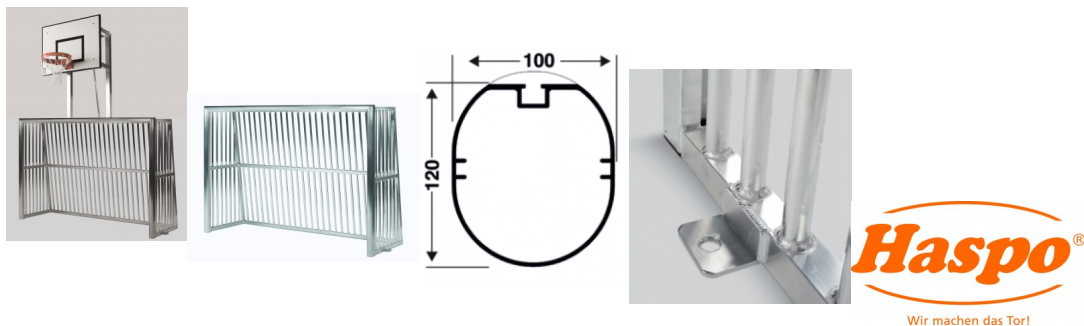

**Bolzplatztor vollverschweißt 3,00 x 2,00m, Torrahmen Ovalprofile mit Basketball-Aufsatz**

1060, 10611

Bolzplatztor

Bewertung: Noch nicht bewertet

**Preis**

Basispreis inkl. Steuern 3339,00 € \*

ermäßigter Preis 2805,88 € \*

## Haspo-Bolzplatztor 3,00 x 2,00m, vollverschweißt, Torrahmen aus Ovalprofilen mit Basketball-Aufsatz

Art.-Nr.: FTHB010611

Lieferung:

Aluminium-Torrahmen aus Ovalprofil 120/100mm

Oberfläche: Alu-naturblank

Die Tortiefe beträgt 0,85m

Umlaufender Gitterrahmen aus stabilen Alu-Rundrohren 35 x 3mm eingeschweißt.

Die Rohre sind mit dem umlaufenden Torrahmen verschweißt.

Zur Verankerung am Boden sind 4 Stück Winkel angeschweißt.

Der Basketball-Aufsatz beträgt die Ausladung des Aufsatzes 60 cm.

Im Lieferumfang ist ein wetterfestes Glasfiber-Zielbrett- Größe 120x90cm, Korb und Netz enthalten.

Ausführung nach EN 15312 und TÜV-zertifiziert durch TÜV Austria in Verbindung mit Bodenverankerung.