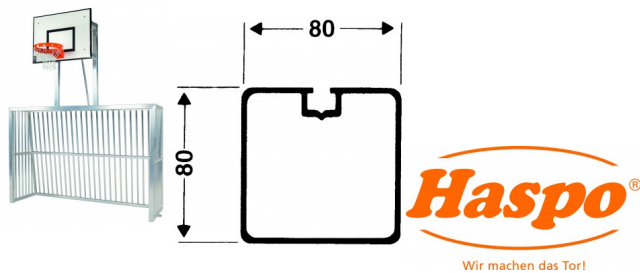

Bewertung: Noch nicht bewertet

Preis

Basispreis inkl. Steuern 3245,00 € *

ermäßigter Preis 2726,89 € *

Verkaufspreis 3245,00 € *

Netto Verkaufspreis 2726,89 € *

Preisnachlass

Steuerbetrag 518,11 € *

[Stellen Sie eine Frage zu diesem Produkt](#)

Beschreibung

Haspo-Bolzplatztor 3,00 x 2,00m, vollverschweißt, Torrahmen aus Quadratprofilen mit Basketball-Aufsatz

Art.-Nr.: FTHB010601

Lieferung:

Aluminium-Torrahmen aus Quadratprofil 80 x 80mm

Oberfläche: Alu-naturblank

Die Tortiefe beträgt 0,81m

Umlaufender Gitterrahmen aus stabilen Alu-Rundrohren 35 x 3mm eingeschweißt.

Der Rohrrahmen ist mit dem umlaufenden Torrahmen verschweißt.

Zur Verankerung am Boden sind 4 Stück Winkel angeschweißt.

Der Basketball-Aufsatz beträgt die Ausladung des Aufsatzes 60 cm.

Im Lieferumfang ist ein wetterfestes Glasfiber-Zielbrett- Größe 120x90cm, Korb und Netz enthalten.

Ausführung nach EN 15312 und TÜV-zertifiziert.

Herstellerinformationen zur Produktsicherheit:

Haspo Sportgeräte GmbH & Co. KG

Johannisweg 23/25

38723 Seesen-Rhüden – Deutschland

E-Mail: Diese E-Mail-Adresse ist vor Spambots geschützt! Zur Anzeige muss JavaScript eingeschaltet sein.