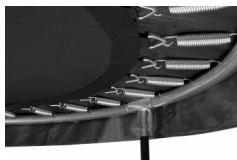

Trampolin Salta Comfort Edition, Ø 305cm

Salta Trampolin 5070A-schwarzV1

Bewertung: Noch nicht bewertet

Preis

Basispreis inkl. Steuern 339,00 € *

ermäßigter Preis 284,87 € *

Verkaufspreis 339,00 € *

Netto Verkaufspreis 284,87 € *

Preisnachlass

Steuerbetrag 54,13 € *

[Stellen Sie eine Frage zu diesem Produkt](#)

Beschreibung

Salta Trampolin Comfort Edition, rund Ø 305cm

Lieferung:

Eine solide Konstruktion

Eigenschaften:

Allgemeine

s

Maß   ?305cm

Form   Rund

Empfohlene 120kg

s Maximalg

ewicht

Statisches 300kg