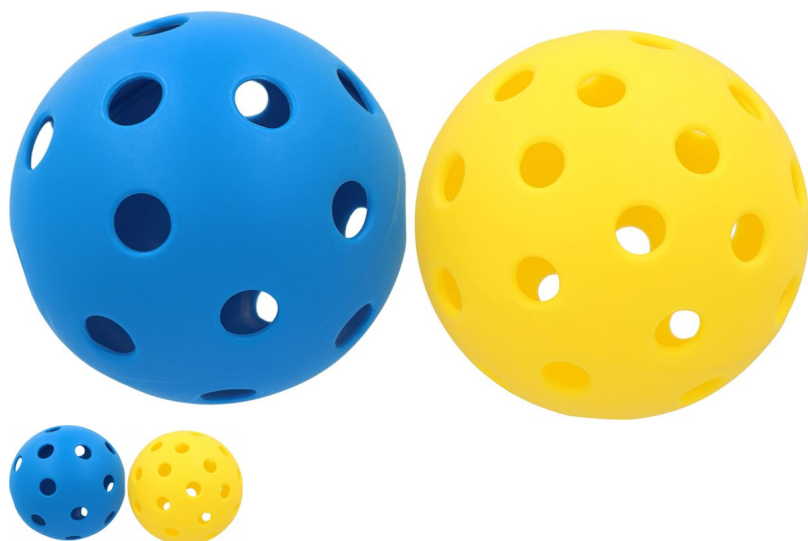

## sunflex ERSATZBÄLLE PICKLE BALL COMBI

53519\_a\_pickleball

Bewertung: Noch nicht bewertet

Beschreibung

## sunflex ERSATZBÄLLE PICKLE BALL COMBI

Art.-Nr.: SUN53519

Lieferung:

sunflex ERSATZBÄLLE PICKLE BALL COMBI aus Kunststoff.

- 1 Indoorball blau
- 1 Outdoorball gelber Farbe
- im Polybeutel.

**Herstellerinformationen zur Produktsicherheit:**