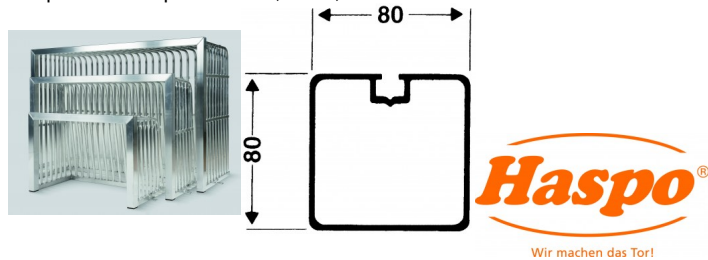

## Mini-Bolzplatztor vollverschweißt 2,40 x 1,60m, Torrahmen Quadratprofile

Haspo Mini-Bolzplatztor 162, 1621, 1623

Bewertung: Noch nicht bewertet

## **Haspo-Mini-Bolzplatztor 2,40 x 1,60m, vollverschweißt, Torrahmen aus Quadratprofilen**

Art.-Nr.: FTHB001623

Lieferung:

Aluminium-Torrahmen aus Quadratprofil 80 x 80mm

Oberfläche: Alu-naturblank

Die Tortiefe beträgt 1,00 m